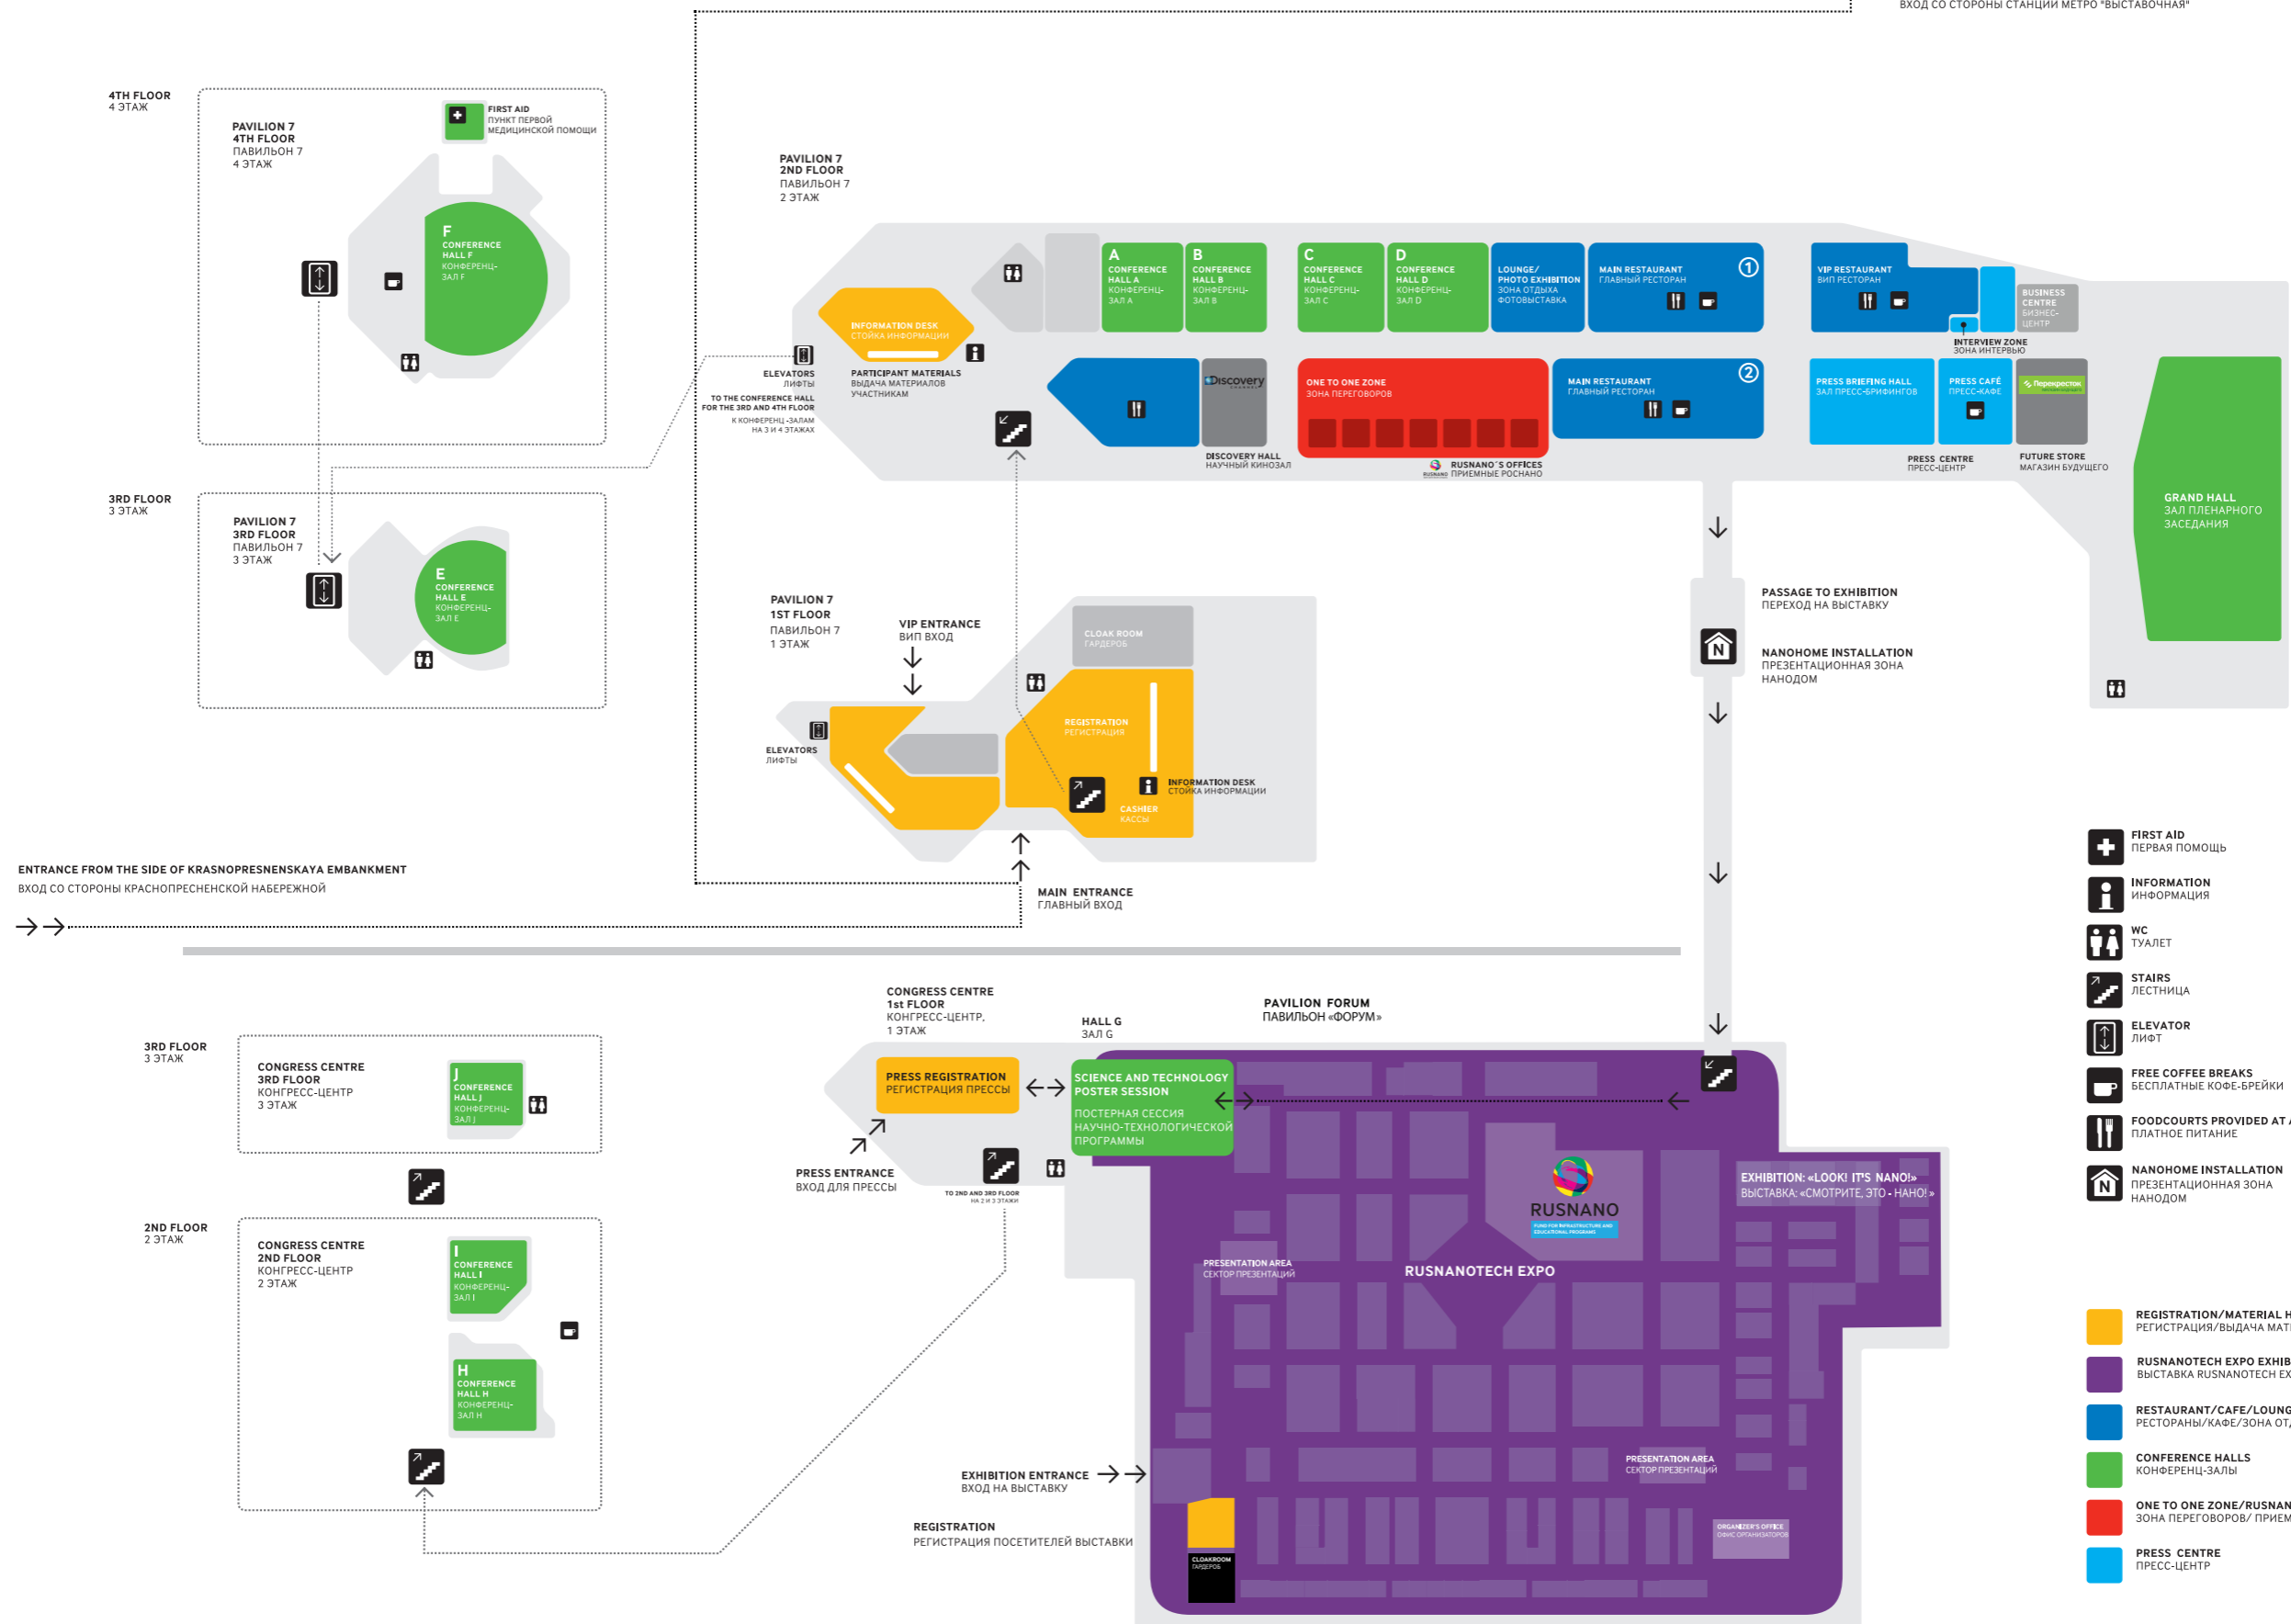

NAVIGATION MAP НАВИГАЦИОННАЯ КАРТА

VYSTAVOCHNAYA METRO STATION
"ВЫСТАВОЧНАЯ"

ENTRANCE FROM THE SIDE OF VYSTAVOCHNAYA METRO STATION
ВХОД СО СТОРОНЫ СТАНЦИИ МЕТРО "ВЫСТАВОЧНАЯ"

KRASNOPRESNENSKAYA EMBANKMENT
КРАСНОПРЕСНЕНСКАЯ НАБЕРЕЖНАЯ

ENTRANCE FROM THE SIDE OF KRASNOPRESNENSKAYA EMBANKMENT
ВХОД СО СТОРОНЫ КРАСНОПРЕСНЕНСКОЙ НАБЕРЕЖНОЙ

- FIRST AID ПЕРВАЯ ПОМОЩЬ
- INFORMATION ИНФОРМАЦИЯ
- WC ТУАЛЕТ
- STAIRS ЛЕСТНИЦА
- ELEVATOR ЛИФТ
- FREE COFFEE BREAKS БЕСПЛАТНЫЕ КОФЕ-БРЕЙКИ
- FOODCOURTS PROVIDED AT A CHARGE ПЛАТНОЕ ПИТАНИЕ
- NANOHOME INSTALLATION ПРЕЗЕНТАЦИОННАЯ ЗОНА НАНОДОМ

- REGISTRATION/MATERIAL HAND OUT/PARTICIPATION FEE /DOCUMENTS РЕГИСТРАЦИЯ/ВЫДАЧА МАТЕРИАЛОВ/ОПЛАТА УЧАСТИЯ/ДОКУМЕНТЫ
- RUSNANOTECH EXPO EXHIBITION ВЫСТАВКА RUSNANOTECH EXPO
- RESTAURANT/CAFE/LOUNGE RECREATION РЕСТОРАНЫ/КАФЕ/ЗОНА ОТДЫХА
- CONFERENCE HALLS КОНФЕРЕНЦ-ЗАЛЫ
- ONE TO ONE ZONE/RUSNANO'S OFFICES ЗОНА ПЕРЕГОВОРОВ/ ПРИЕМНЫЕ РОСНАНО
- PRESS CENTRE ПРЕСС-ЦЕНТР